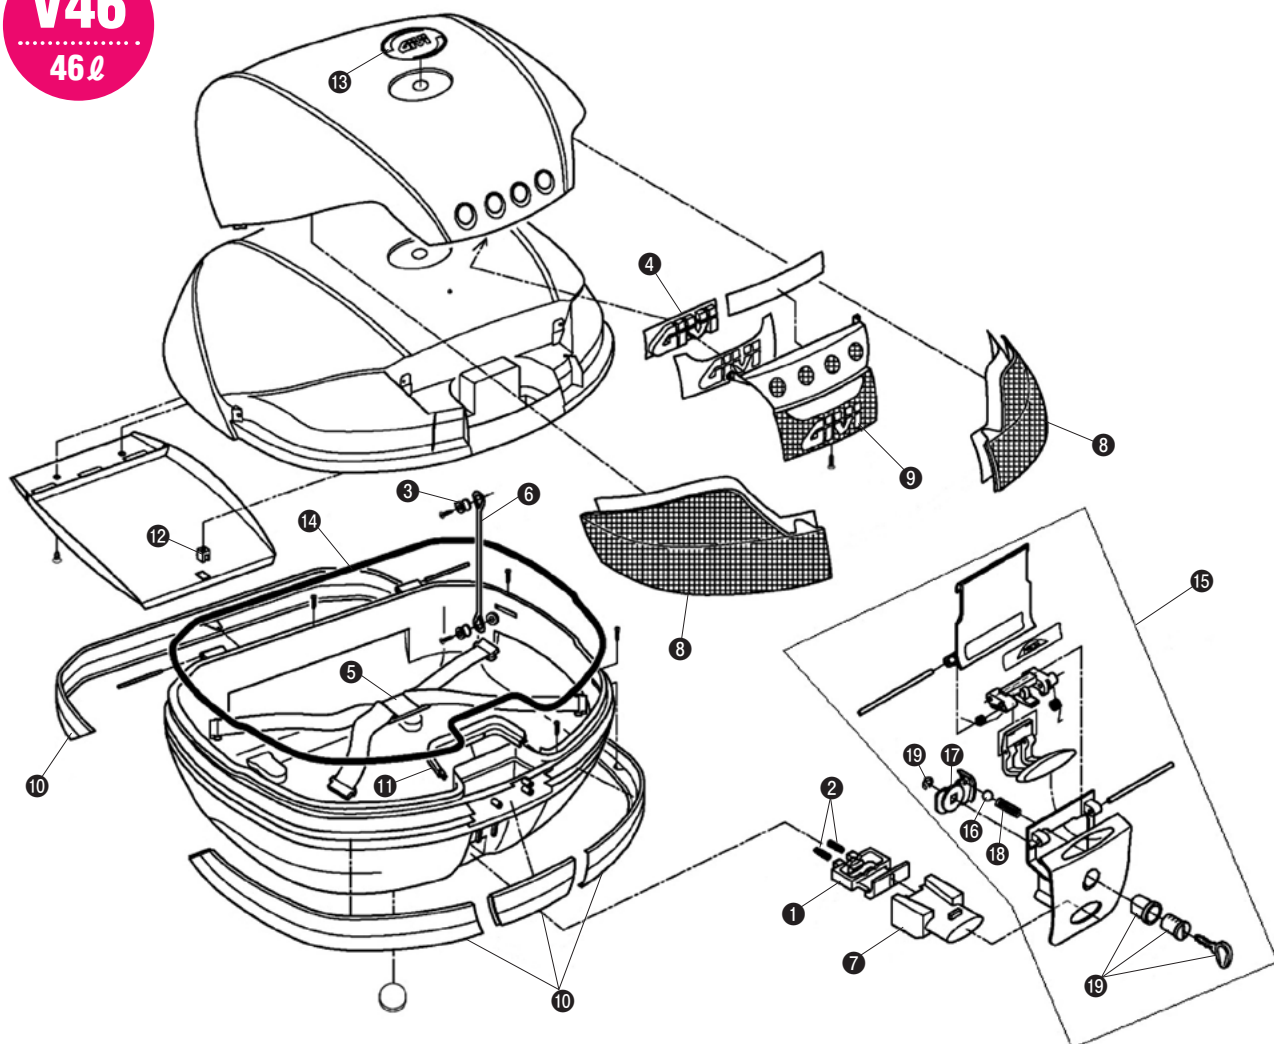

モノキーケース 補修部品一覧表

補修部品

■V46

V46
46ℓ

商品名	GIVI品番	品番/価格
① ボルト(ベース固定金具)	Z106	37675 ¥1,155 (¥1,100)
② スプリング(2本入り)	Z109	37909 ¥210 (¥200)
③ レッドブリー(1個)	Z112	38587 ¥126 (¥120)
④ GIVIメッキエンブレム	Z229	66502 ¥525 (¥500)
⑤ スペアベルト	Z285	61256 ¥1,260 (¥1,200)
⑥ 開口制御プラスチック	Z599	66775 ¥368 (¥350)
⑦ プッシュボタン(赤)	Z645	61258 ¥630 (¥600)
⑧ リフレクター(左右)	Z731	61260 ¥3,150 (¥3,000)
リフレクター(左右)(TECH)	NEW Z731TR	74482 ¥3,150 (¥3,000)
⑨ センターリフレクター	Z732	61262 ¥1,575 (¥1,500)
センターリフレクター(TECH)	NEW Z732TR	74484 ¥1,575 (¥1,500)