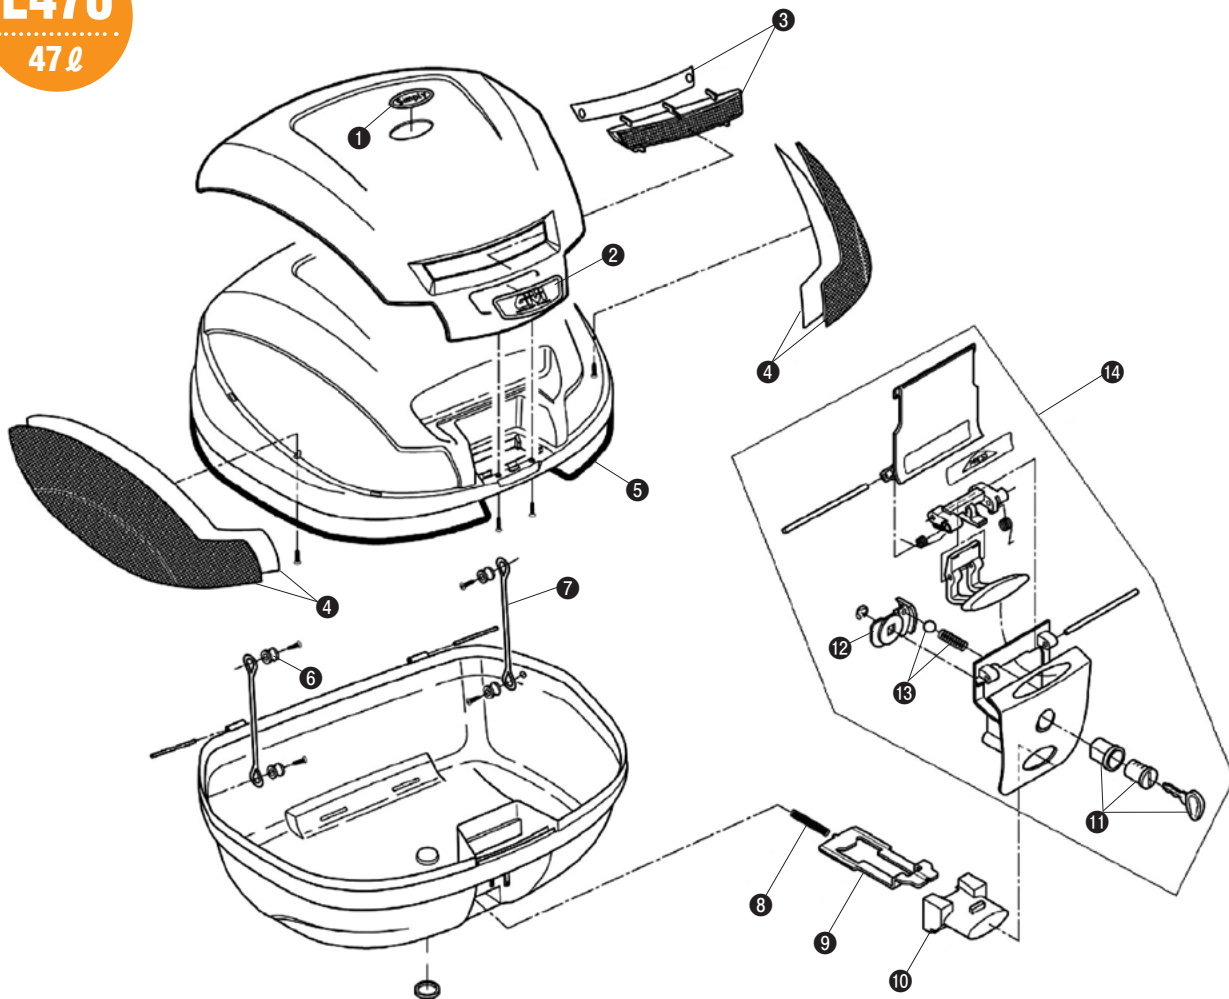

モノロックケース 補修部品一覧表

補修部品

■E470

E470
47ℓ

商品名	GIVI品番	品番/価格
① Simplyエンブレム	Z458R	40378 ¥630 (¥600)
② GIVIエンブレム	Z1294R	66541 ¥504 (¥480)
③ リフレクター (中央) 裏紙付	Z744R	66530 ¥1,260 (¥1,200)
④ リフレクター (左右セット) 裏紙付	Z1394	66492 ¥2,520 (¥2,400)
⑤ シェルパッキン	Z159R	60023 ¥1,000 (¥952)
⑥ レッドブーリー (1個)	Z112R	38587 ¥126 (¥120)
⑦ 開口制御プラスチック (2本入り)	Z115R	66774 ¥263 (¥250)
⑧ プッシュボタンスプリング	Z191R	38061 ¥105 (¥100)