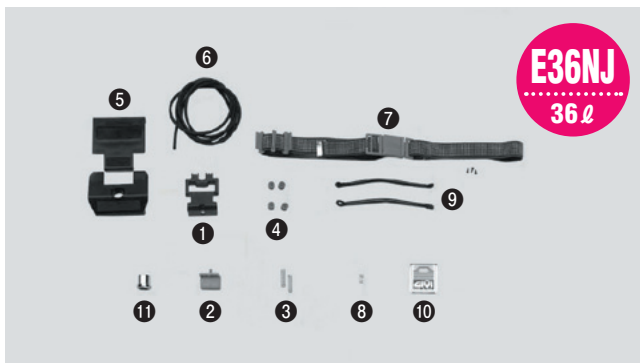

モノキーケース 補修部品一覧表

補修部品

■E460

E460
46ℓ

商品名	GIVI品番	品番/価格
1 開口制御プラスチック (2本入り)	Z115	66774 ¥263 (¥250)
2 シェルバック金具	Z159R	60023 ¥1,000 (¥952)
3 ストップランプ	Z828	66536 ¥1,554 (¥1,480)
4 ボルト (ベース固定金具)	Z106	37675 ¥1,155 (¥1,100)
5 スプリング (2本入り)	Z109	37909 ¥210 (¥200)
6 レッドブリー (1個)	Z112	38587 ¥126 (¥120)
7 スプリング&ワッシャー	Z1237	66486 ¥315 (¥300)
8 GIVIエンブレム	Z200	66498 ¥819 (¥780)
9 リフレクター	Z214	46011 ¥2,520 (¥2,400)
10 リヤモール (左右セット)	Z215N	66500 ¥2,310 (¥2,200)
11 プッシュボタン (赤)	Z217	37942 ¥630 (¥600)
12 ハンドルカバー	Z220N	66501 ¥620 (¥590)
13 回転ツメ	Z277	38106 ¥525 (¥500)
14 スペアベルト	Z285	33805 ¥945 (¥900)
15 ロックセット	Z314NM	66509 ¥3,465 (¥3,300)
16 レンズホルダ (センター)	Z829	37208 ¥735 (¥700)
17 ストップランプリング	Z337	37206 ¥525 (¥500)
18 ランプレンズメッキモール	Z362	66511 ¥588 (¥560)
バルブ (基盤)	Z358	37209 ¥1,785 (¥1,700)

■E36NJ

E36NJ
36ℓ

商品名	GIVI品番	品番/価格
1 ボルト (ベース固定金具)	Z106	37675 ¥1,155 (¥1,100)
2 プッシュボタン (赤)	Z108	37946 ¥420 (¥400)
3 スプリング (2本入り)	Z109	37909 ¥210 (¥200)
4 レッドブリー (1個)	Z112	38587 ¥126 (¥120)
5 ヒンジ (E36NJ専用)	Z151N	60453 ¥2,310 (¥2,200)
6 シェルバック金具	Z159R	60023 ¥1,000 (¥952)
7 スペアベルト	Z167	69340 ¥1,575 (¥1,500)
8 スプリング&ワッシャー	Z1237	66486 ¥315 (¥300)
9 開口制御プラスチック (1本)	Z664	69339 ¥368 (¥350)
10 GIVIエンブレム (角)	Z186	33806 ¥819 (¥780)
11 カラー、キーシリンダー用 (メッキ)	Z208	33803 ¥420 (¥400)