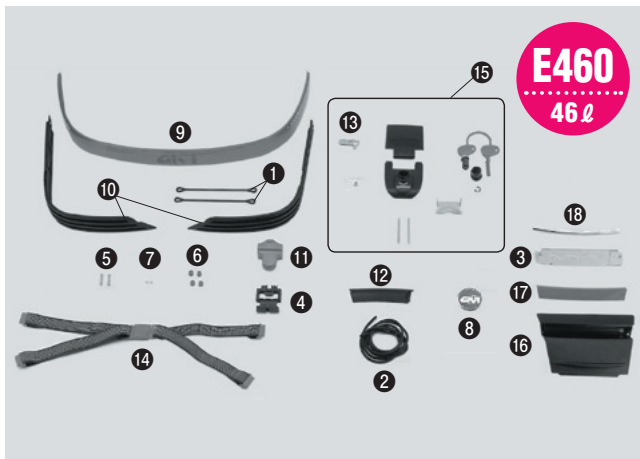

モノキーケース 補修部品一覧表

補修部品

■E460

E460
46ℓ

商品名	GIVI品番	品番/価格
1 開口制御プラスチック (2本入り)	Z115	66774 ¥263 (¥250)
2 シェルバック金具	Z159R	60023 ¥1,000 (¥952)
3 ストップランプ	Z828	66536 ¥1,554 (¥1,480)
4 ボルト (ベース固定金具)	Z106	37675 ¥1,155 (¥1,100)
5 スプリング (2本入り)	Z109	37909 ¥210 (¥200)
6 レッドブリー (1個)	Z112	38587 ¥126 (¥120)
7 スプリング&ワッシャー	Z1237	66486 ¥315 (¥300)
8 GIVIエンブレム	Z200	66498 ¥819 (¥780)
9 リフレクター	Z214	46011 ¥2,520 (¥2,400)
10 リヤモール (左右セット)	Z215N	66500 ¥2,310 (¥2,200)
11 プッシュボタン (赤)	Z217	37942 ¥630 (¥600)
12 ハンドルカバー	Z220N	66501 ¥620 (¥590)
13 回転ツメ	Z277	38106 ¥525 (¥500)
14 スペアベルト	Z285	33805 ¥945 (¥900)
15 ロックセット	Z314NM	66509 ¥3,465 (¥3,300)
16 レンズホルダ (センター)	Z829	37208 ¥735 (¥700)
17 ストップランプリング	Z337	37206 ¥525 (¥500)
18 ランプレンズメッキモール	Z362	66511 ¥588 (¥560)
バルブ (基盤)	Z358	37209 ¥1,785 (¥1,700)

■E36NJ

E36NJ
36ℓ

商品名	GIVI品番	品番/価格
1 ボルト (ベース固定金具)	Z106	37675 ¥1,155 (¥1,100)
2 プッシュボタン (赤)	Z108	37946 ¥420 (¥400)
3 スプリング (2本入り)	Z109	37909 ¥210 (¥200)
4 レッドブリー (1個)	Z112	38587 ¥126 (¥120)
5 ヒンジ (E36NJ専用)	Z151N	60453 ¥2,310 (¥2,200)
6 シェルバック金具	Z159R	60023 ¥1,000 (¥952)
7 スペアベルト	Z167	69340 ¥1,575 (¥1,500)
8 スプリング&ワッシャー	Z1237	66486 ¥315 (¥300)
9 開口制御プラスチック (1本)	Z664	69339 ¥368 (¥350)
10 GIVIエンブレム (角)	Z186	33806 ¥819 (¥780)
11 カラー、キーシリンダー用 (メッキ)	Z208	33803 ¥420 (¥400)

■E45NJ

E45NJ
45ℓ

商品名	GIVI品番	品番/価格
1 ボルト (ベース固定金具)	Z106	37675 ¥1,155 (¥1,100)
2 プッシュボタン (赤)	Z108	37946 ¥420 (¥400)
3 スプリング (2本入り)	Z109	37909 ¥210 (¥200)
4 レッドブリー (1個)	Z112	38587 ¥126 (¥120)
5 シェルバック金具	Z159R	60023 ¥1,000 (¥952)
6 スペアベルト	Z167	69340 ¥1,575 (¥1,500)
7 スプリング&ワッシャー	Z1237	66486 ¥315 (¥300)
8 GIVIエンブレム (角)	Z186	33806 ¥819 (¥780)
9 カラー、キーシリンダー用 (メッキ)	Z208	33803 ¥420 (¥400)
10 開口制御プラスチック (1本)	Z664	69339 ¥368 (¥350)