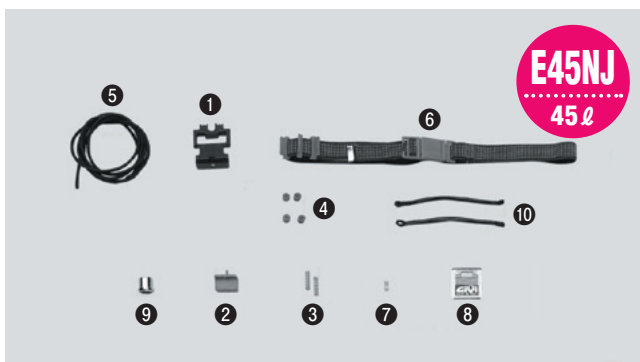

■E45NJ

E45NJ
45ℓ

商品名	GIVI品番	品番/価格
1 ボルト (ベース固定金具)	Z106	37675 ¥1,155 (¥1,100)
2 プッシュボタン (赤)	Z108	37946 ¥420 (¥400)
3 スプリング (2本入り)	Z109	37909 ¥210 (¥200)
4 レッドブリー (1個)	Z112	38587 ¥126 (¥120)
5 シェルバック金具	Z159R	60023 ¥1,000 (¥952)
6 スペアベルト	Z167	69340 ¥1,575 (¥1,500)
7 スプリング&ワッシャー	Z1237	66486 ¥315 (¥300)
8 GIVIエンブレム (角)	Z186	33806 ¥819 (¥780)
9 カラー、キーシリンダー用 (メッキ)	Z208	33803 ¥420 (¥400)
10 開口制御プラスチック (1本)	Z664	69339 ¥368 (¥350)

フレキバッド
キリバー、マスター
目録ローラー
ハンドル周辺
ライト、ウィンカー
メーター類
スリッパ、フタダレス、フタダレス
シート、グラブバー
マフラー関連
インカム、レトナー
車載バッグ、ツーリング小物
シート、バックギア
ハードケース
バイク用品
オイルフィルター
洗車用品
ペイント
メンテナンス小物
ボヤキカパー