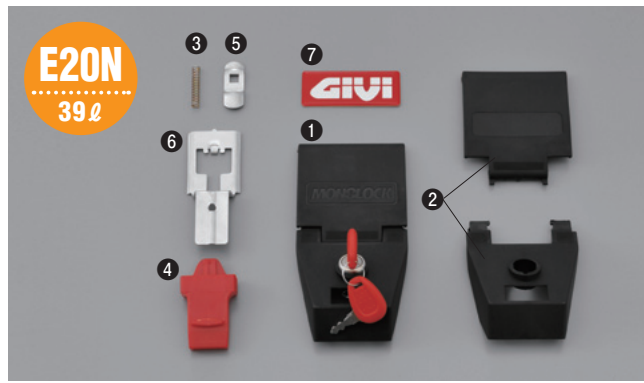

モノロックケース 補修部品一覧表

補修部品

■E42NS

商品名	GIVI品番	品番/価格
① GIVIエンブレム (角)	Z186	33806 ¥819 (¥780)
② プッシュボタンスプリング	Z191R	38061 ¥105 (¥100)
③ リフレクター	Z237	66505 ¥1,365 (¥1,300)
④ 回転ツメ (ロックプレート)	Z243	37937 ¥630 (¥600)
⑤ ボルト (ベース固定金具)	Z310	66540 ¥998 (¥950)
⑥ ロックセット	HS33MONO	65889 ¥2,835 (¥2,700)
⑦ プッシュボタン	Z315	37943 ¥630 (¥600)
キーセット	Z140	36394 ¥1,260 (¥1,200)
汎用ベース (接点付き)		32429 ¥4,200 (¥4,000)

※汎用ベースはP.289をご参照ください。

■E20N ※E20N (68023) 本体は廃番商品です。

商品名	GIVI品番	品番/価格
① ロックセット	HS20MONO	65864 ¥2,730 (¥2,600)
② ヒンジ	Z183	37929 ¥2,310 (¥2,200)
③ プッシュボタンスプリング	Z191	38061 ¥105 (¥100)
④ プッシュボタン (赤)	Z192	37944 ¥630 (¥600)
⑤ 回転ツメ (ロックプレート)	Z188	65868 ¥504 (¥480)
⑥ ボルト (ベース固定金具)	Z205	65869 ¥630 (¥600)
⑦ GIVIエンブレム (角)	PSE20	65888 ¥578 (¥550)
キーセット	Z140	36394 ¥1,260 (¥1,200)
汎用ベース		31335 ¥2,730 (¥2,600)

※汎用ベースはP.289をご参照ください。

■E33

商品名	GIVI品番	品番/価格
① シェルパッキン	Z159R	60023 ¥1,000 (¥952)
② プッシュボタンスプリング	Z191R	38061 ¥105 (¥100)
③ 回転ツメ (ロックプレート)	Z243	37937 ¥630 (¥600)
④ ボルト (ベース固定金具)	Z310	66540 ¥998 (¥950)
⑤ ロックセット	HS33MONO	65889 ¥2,835 (¥2,700)
⑥ プッシュボタン (赤)	Z315	37943 ¥630 (¥600)
⑦ リフレクター	Z845	33804 ¥1,050 (¥1,000)
⑧ リフレクター裏紙	Z847	34483 ¥315 (¥300)
⑨ GIVIエンブレム (丸)	Z200	33807 ¥735 (¥700)
⑩ レッドブリー (1個)	Z112R	38587 ¥126 (¥120)
⑪ 開口制御プラスチック (2本入り)	Z115R	66774 ¥263 (¥250)
キーセット	Z140	36394 ¥1,260 (¥1,200)
汎用ベース		31335 ¥2,730 (¥2,600)

※汎用ベースはP.289をご参照ください。

■E300

商品名	GIVI品番	品番/価格
① レッドブリー (1個)	Z112	38587 ¥126 (¥120)
② 開口制御プラスチック (2本入り)	Z115R	66774 ¥263 (¥250)
③ プッシュボタンスプリング	Z191	38061 ¥105 (¥100)
④ カラー、キーシリンダー用 (メッキ)	Z208	33803 ¥420 (¥400)
⑤ 回転ツメ (ロックプレート)	Z243	37937 ¥630 (¥600)
⑥ ボルト (ベース固定金具)	Z310	66540 ¥998 (¥950)
⑦ ロックセット	HS33MONO	65889 ¥2,835 (¥2,700)
⑧ プッシュボタン (赤)	Z315	37943 ¥630 (¥600)
キーセット	Z140	36394 ¥1,260 (¥1,200)
汎用ベース		31335 ¥2,730 (¥2,600)