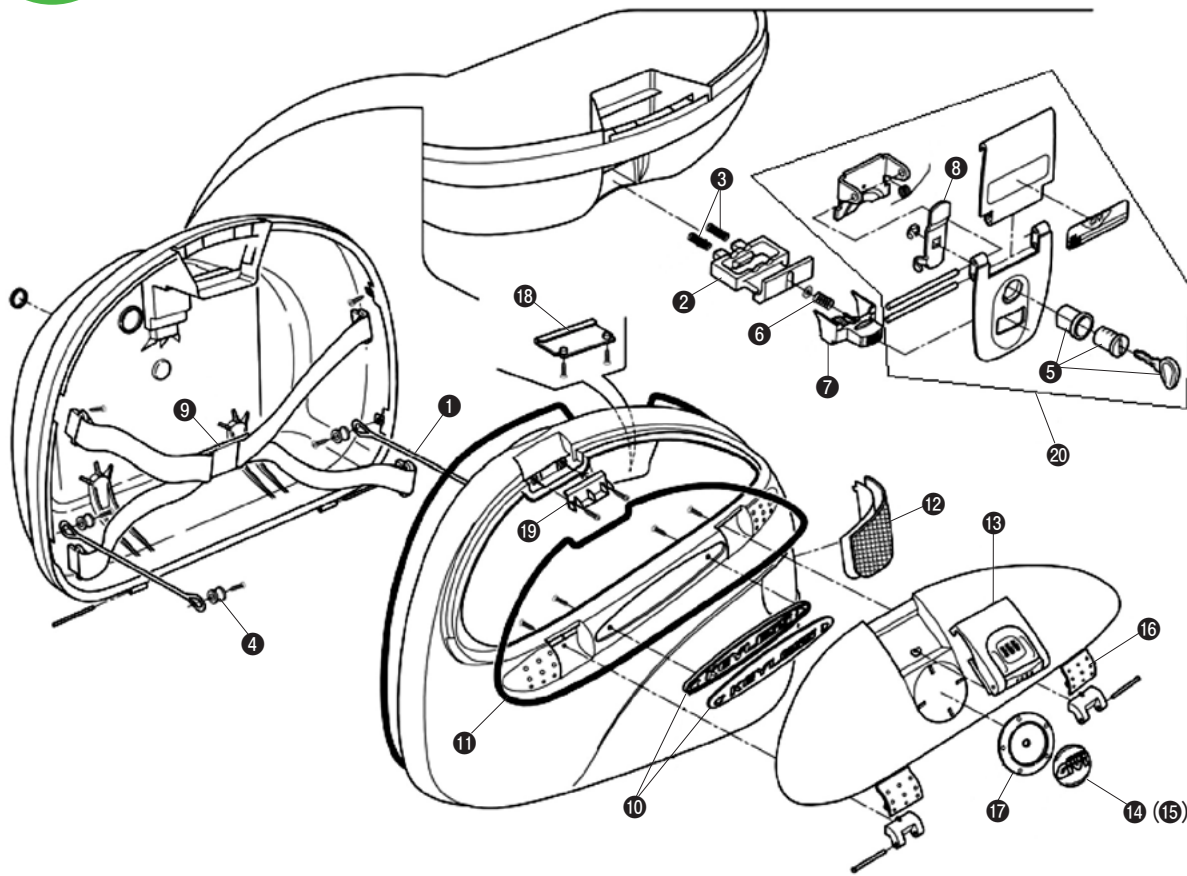

サイドケース 補修部品一覧表

補修部品

■E41

E41
41ℓ

商品名	GIVI品番	品番/価格
① 開口制御プラスチック (1本)	Z559	66775 ¥368 (¥350)
② ボルト (ベース固定金具)	Z106	37675 ¥1,155 (¥1,100)
③ ボルト用スプリング (2本入り)	Z109	37909 ¥210 (¥200)
④ レッドブーリー (1個)	Z112R	38587 ¥126 (¥120)
⑤ キーセット	Z140	36394 ¥1,260 (¥1,200)
⑥ プッシュボタンスプリング (ワッシャ入り)	Z1237	66486 ¥315 (¥300)
⑦ プッシュボタン (赤)	Z217	37942 ¥630 (¥600)
⑧ 回転ツメ (ロックプレート)	Z277	38106 ¥525 (¥500)
⑨ スペアーベルト	Z285	61256 ¥1,260 (¥1,200)
⑩ KEYLESSエンブレム	Z548	66517 ¥998 (¥950)

※ (Z200C/40382) は別売オプション品です。