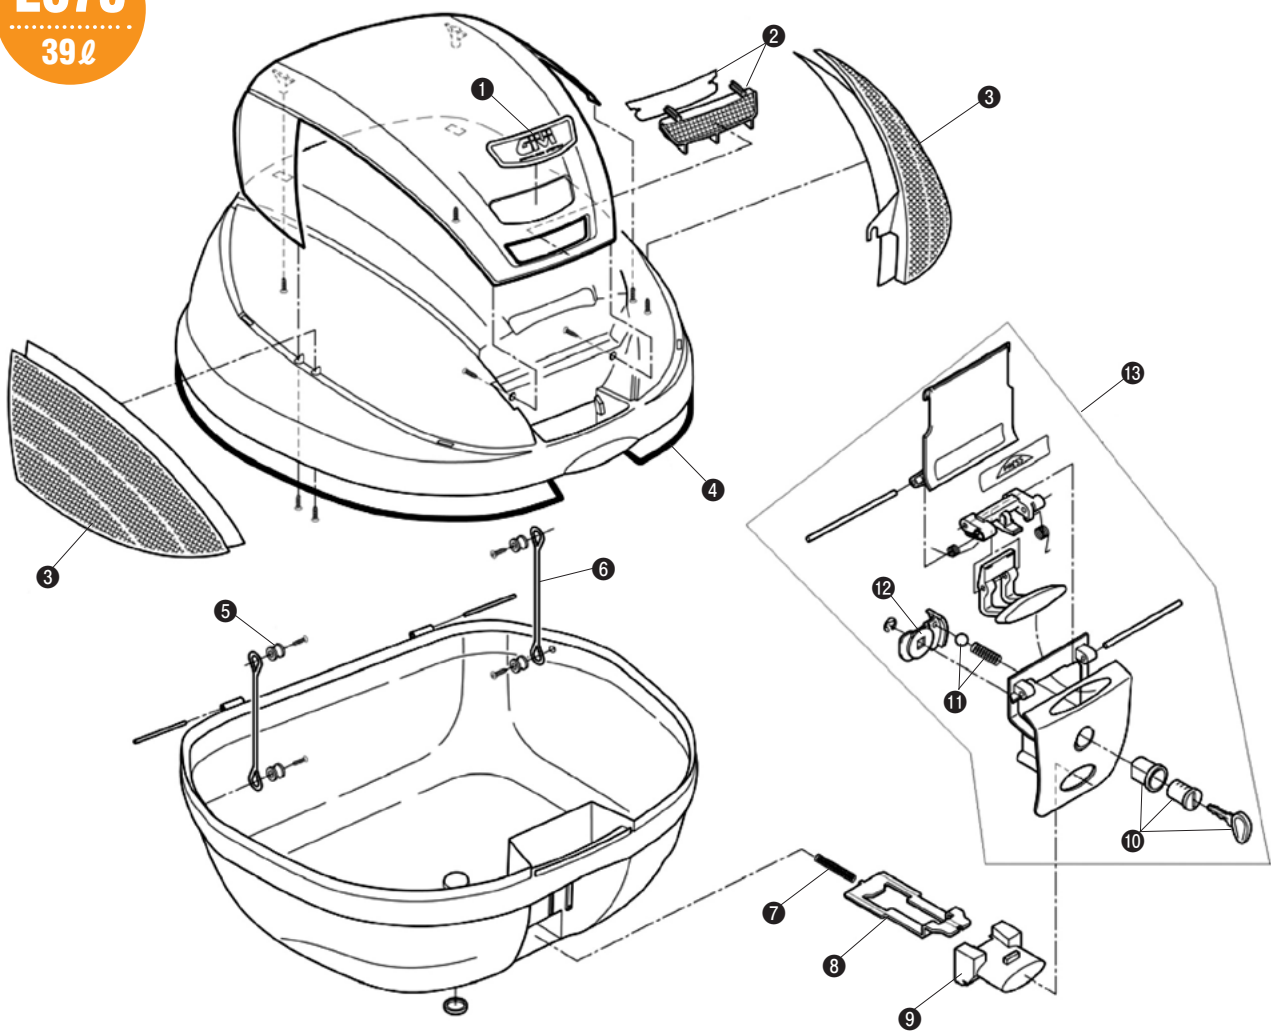

モノロックケース 補修部品一覧表

補修部品

■E370

E370
39ℓ

商品名	GIVI品番	品番/価格
① GIVIエンブレム	Z1294R	66541 ¥504 (¥480)
② リフレクター (中央)	Z750R	66531 ¥935 (¥890)
③ リフレクター (左右セット) 裏紙付	Z1383R	66543 ¥2,625 (¥2,500)
④ シェルバックキ	Z159R	60023 ¥1,000 (¥952)
⑤ レッドブーリー (1個)	Z112R	38587 ¥126 (¥120)
⑥ 開口制御プラスチック (2本入り)	Z115R	66774 ¥263 (¥250)
⑦ プッシュボタンスプリング	Z191R	38061 ¥105 (¥100)