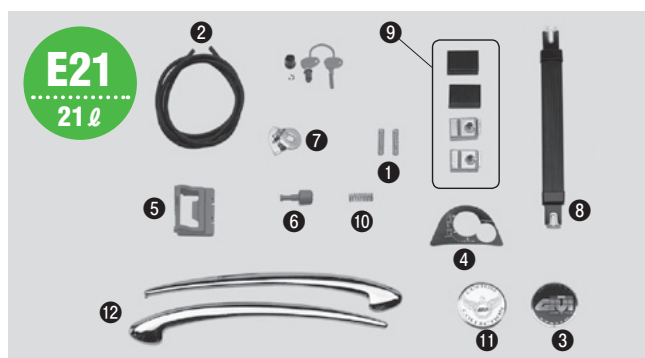

商品名	GIVI品番	品番/価格
① ボルト (ラッチ) スプリング/2本入り	Z109	37909 ¥210 (¥200)
② シェルバックギン	Z159R	60023 ¥1,000 (¥952)
③ GIVIエンブレム	Z200	66498 ¥819 (¥780)
④ キーホールステッカー	Z325	40385 ¥263 (¥250)
⑤ ボルト	Z387	66599 ¥420 (¥400)
⑥ プッシュボタン	Z388	66512 ¥252 (¥240)
⑦ ロックプレート	Z389	66513 ¥819 (¥780)
⑧ ハンドル	Z605	40381 ¥1,155 (¥1,100)
⑨ ハンドルマウントパーツ	Z606	40383 ¥893 (¥850)
⑩ プッシュボタンスプリング	Z831	38057 ¥105 (¥100)
キーセット	Z140	36394 ¥1,260 (¥1,200)
⑪ GIVIエンブレム (クローム)	Z200C *	40382 ¥945 (¥900)
⑫ クロームデコレーション (左右セット)	Z363R *	40384 ¥840 (¥800)

※ (Z200C/40382, Z363R/40384) は別売オプション品です。

価格は「税込金額 (税抜金額)」で表示しています。